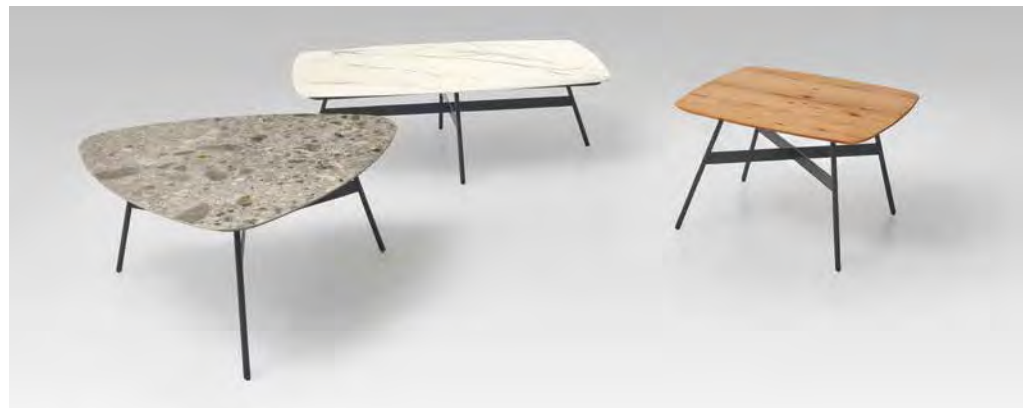

ALBERO
 RAFFINIERT UND HARMONISCH
 MIT SCHWEBENDEM CHARAKTER

SENTINO
 DAS AUFFALLEND ANDERE
 MÖBELPROGRAMM

COPPA
 COUCHTISCH-SERIE
 IN 5 FORMEN
 UND 8 GRÖSSEN

2274-Greta: BHT 55/83/59 cm

MADE IN GERMANY

furnplan