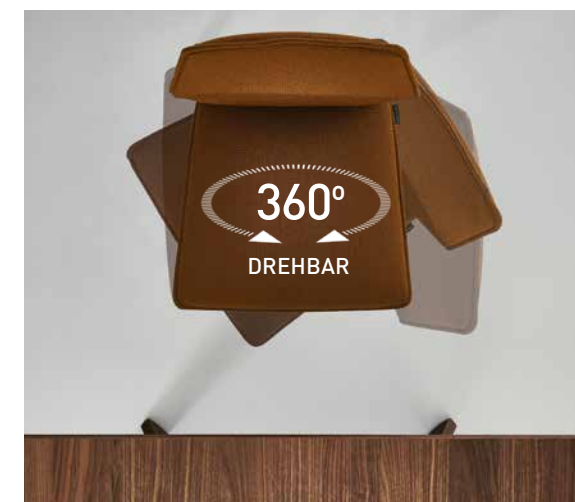

Esstisch 1422-1842 GOA: LBH 190/100/75 cm • Colorado Nussbaum geölt, Metall anthrazit matt • Stuhl 0275-18VI CAROLA: BHT 49/85/55 cm • Sessel 0276-18VI CAROLA: BHT 63/85/55 cm • Metall anthrazit matt • Bezug: Dallas Q2 zimt • Vitrine H615-3742R: BHT 60/207/43 cm • Vitrine H613-3742L: BHT 60/207/43 cm • Sideboard H314-3742L: BHT 180/105/43 cm • Wandboard H801-4237L: BHT 147/24/22 cm • Lack kristallweiß matt, Colorado Nussbaum geölt

Dining table 1422-1842 GOA: LWH 190/100/75 cm • Colorado walnut oiled finish, Metal anthracite matt • Chair 0275-18VI CAROLA: WHD 49/85/55 cm • Armchair 0276-18VI CAROLA: WHD 63/85/55 cm • Metal anthracite matt • Fabric: Dallas Q2 cinnamon • Cabinet H615-3742R: WHD 60/207/43 cm • Cabinet H613-3742L: WHD 60/207/43 cm • Sideboard H314-3742L: WHD 180/105/43 cm • Wall shelf H801-4237L: WHD 147/24/22 cm • Lacquered crystal white matt, Colorado walnut oiled finish

Stuhl CAROLA: BHT 49/85/55 cm