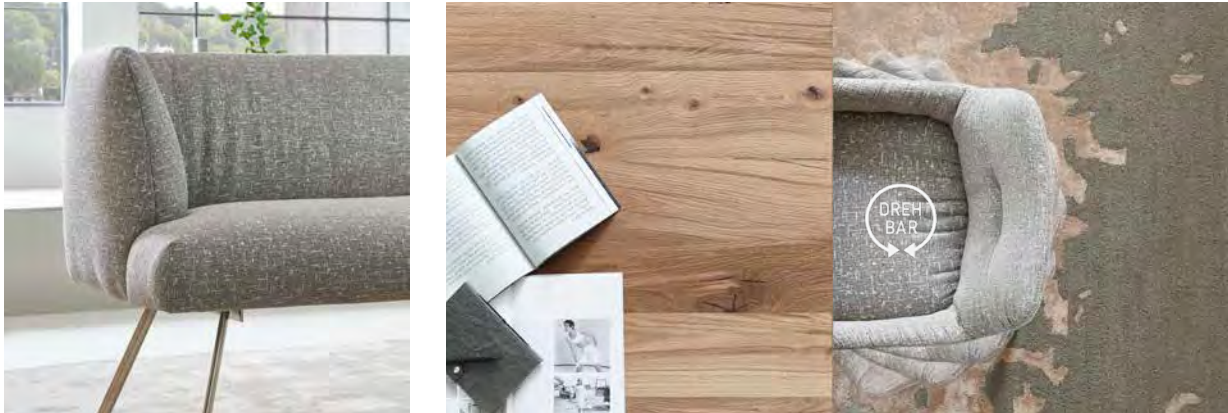

PERFEKT AUF EINANDER ABGESTIMMT: ESSTISCH, BANK UND SESSEL

IDEALLY MATCHED: DINING TABLE, BENCH AND ARMCHAIR

Die Kombination aus dem **Esstisch ET324 FIN**, der **Bank P2 IMPULS** und dem **Sessel 2276 GRETA** erfüllt höchste Ansprüche an Design und Ästhetik. Ob Sitzgestell oder Tischbeine: Die Edelstahloptik der Untergestelle findet sich unisono wieder und korrespondiert mit der Tischplatte in Eiche rustico hell geölt. Doch auch der Komfort kommt nicht zu kurz: Der Sessel GRETA bietet eine optionale Drehfunktion und ermöglicht bequemes Sitzen über viele Stunden.

The combination of the dining table **ET324 FIN**, the bench **P2 IMPULS** and the armchair **2276 GRETA** meets the highest demands in terms of design and aesthetics. Whether chair frame or table legs: the stainless steel optic of the frames optically links the elements and ideally accentuates the table top in oak rustico light oiled finish. Comfort is also given full consideration: The GRETA armchair features an optional swivel function and allows comfortable sitting over many hours.